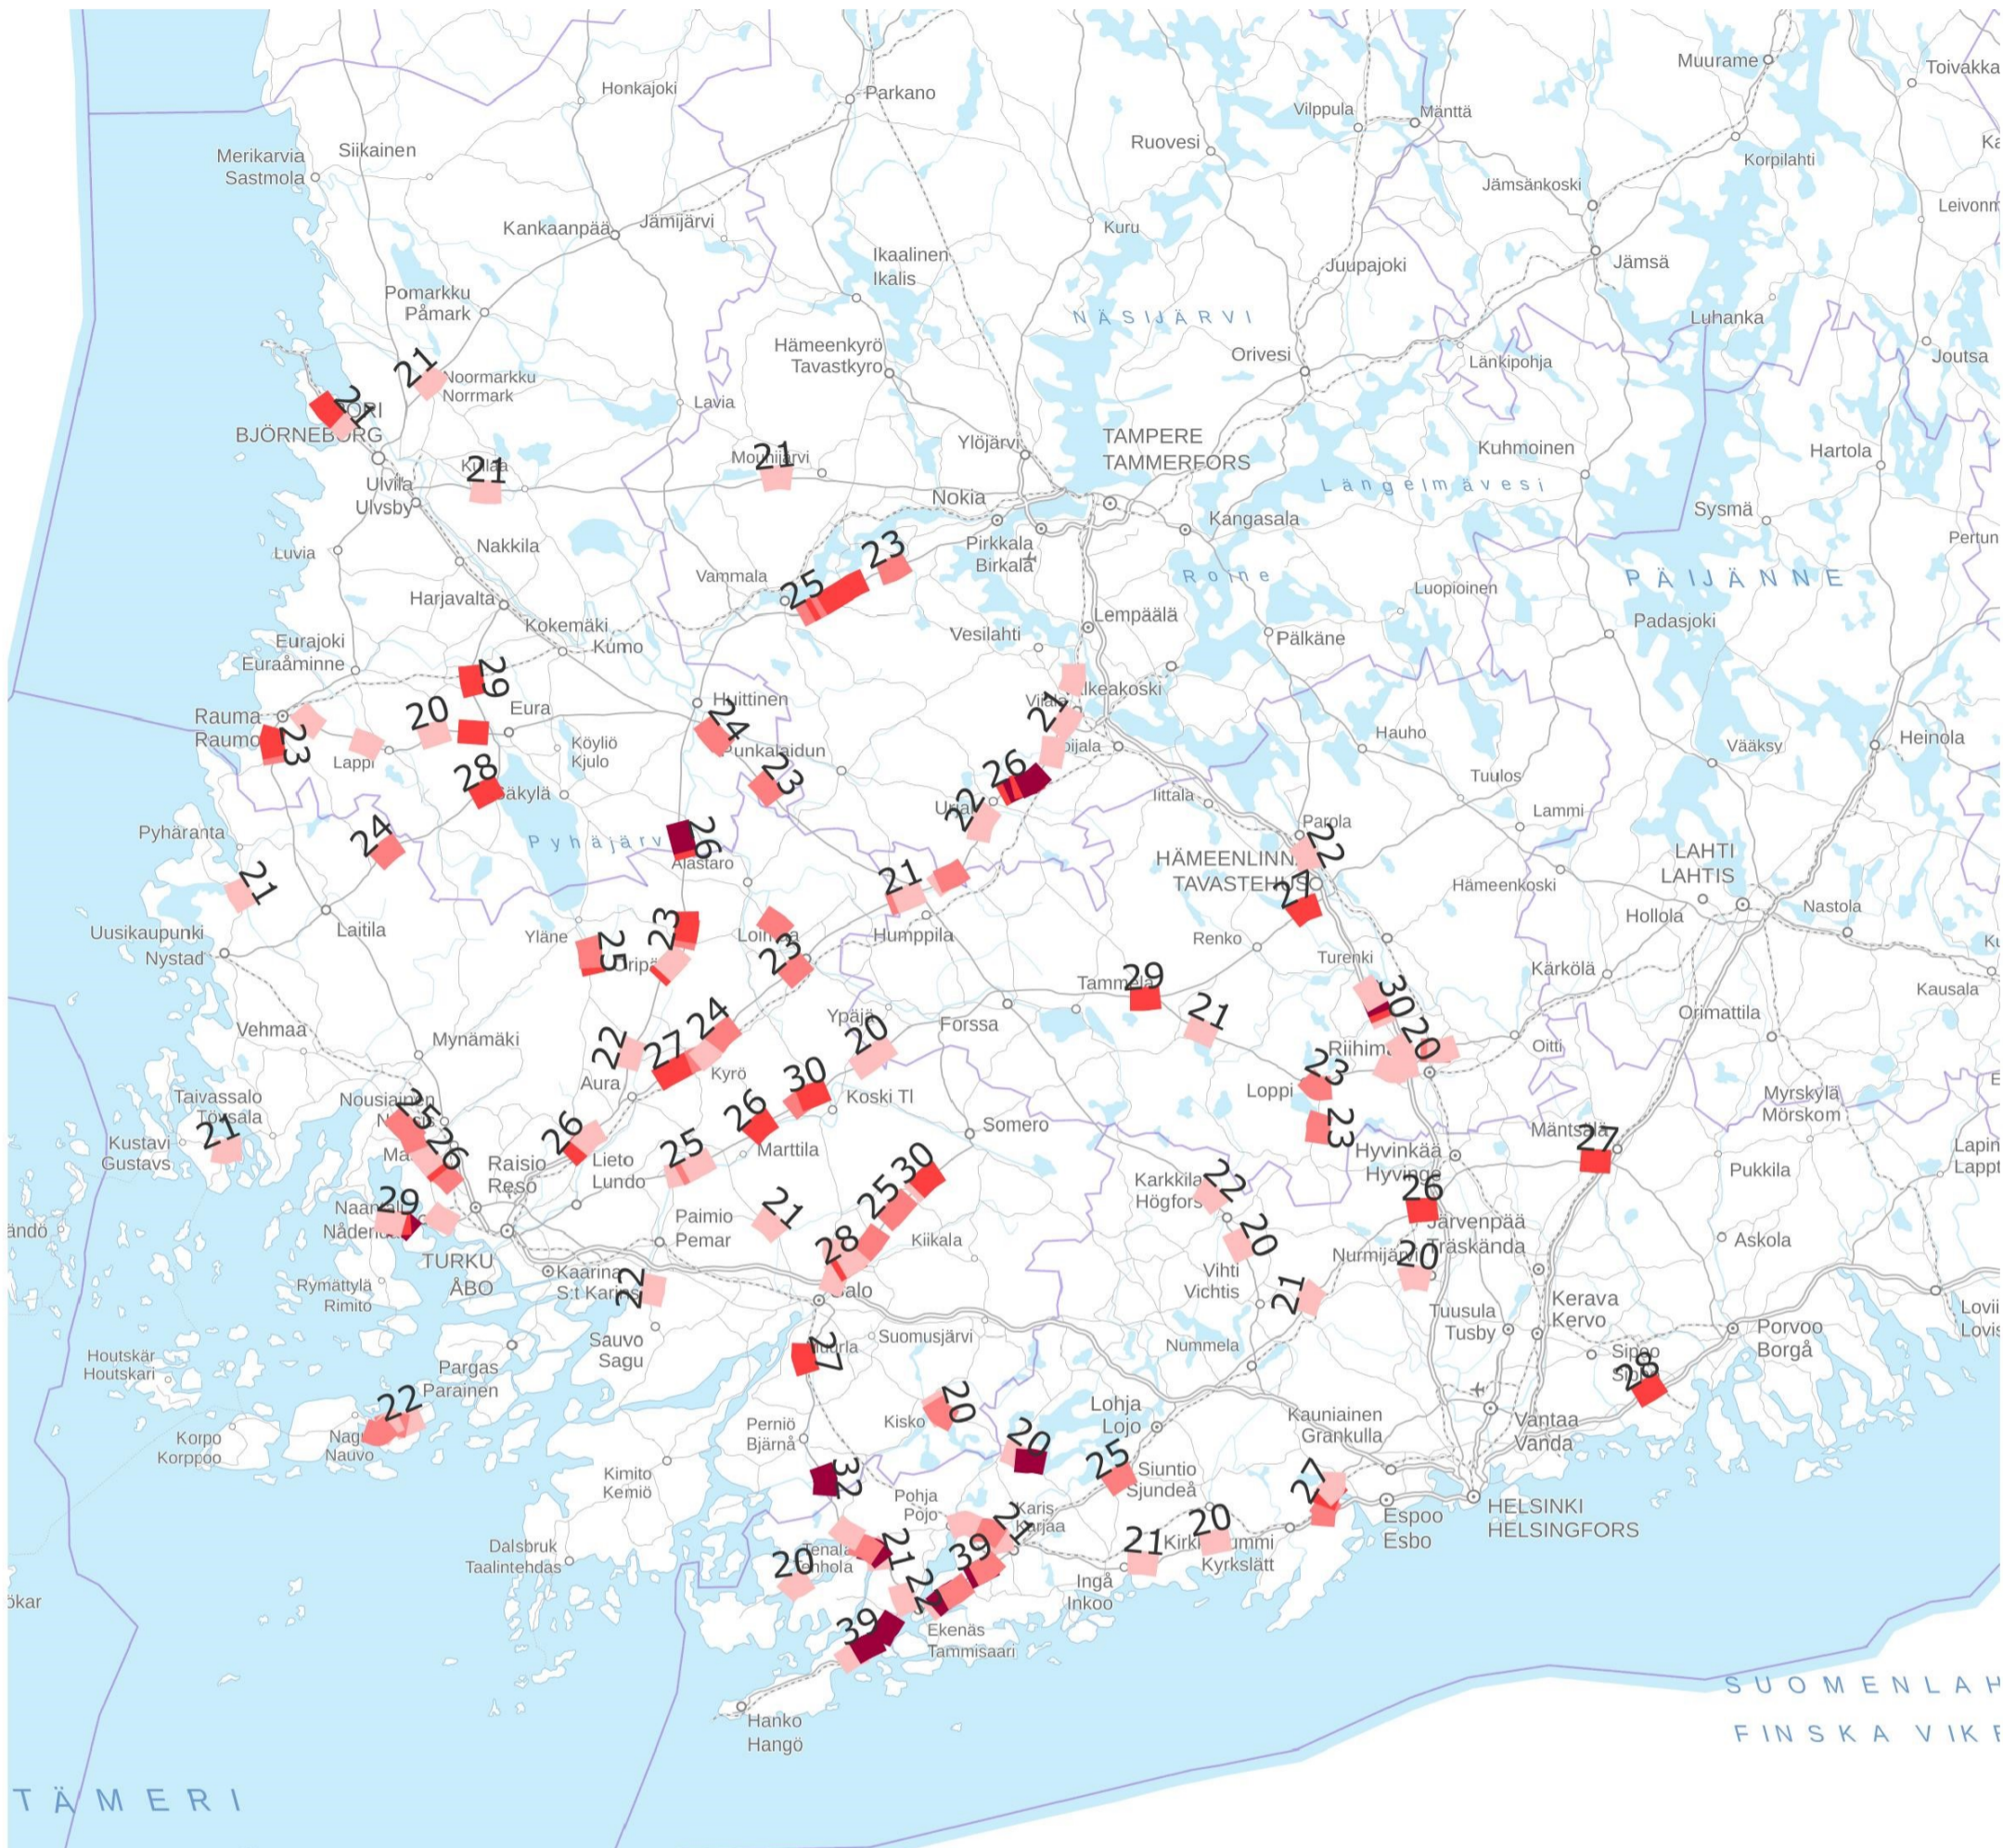

Peura- ja kaurisonnettomuuskausat maanteillä 2020-2024

Peura- ja kaurisonnettomuuskausat maanteillä vuosina 2020-2024.

Tieverkko on pilkottu enintään 1 km jaksoiksi ja haettu jaksot, joilla on tapahtunut vähintään 20 onnettomuutta viidessä vuodessa.

Lähde Tilastokeskus Riistaonnettomuudet-tilasto.

Lukuarvo on onnettomuuksien määrä vuosina 2020-2024

- 20-21
- 22-23
- 26-30
- 31-46

Taustakartta Maanmittauslaitos