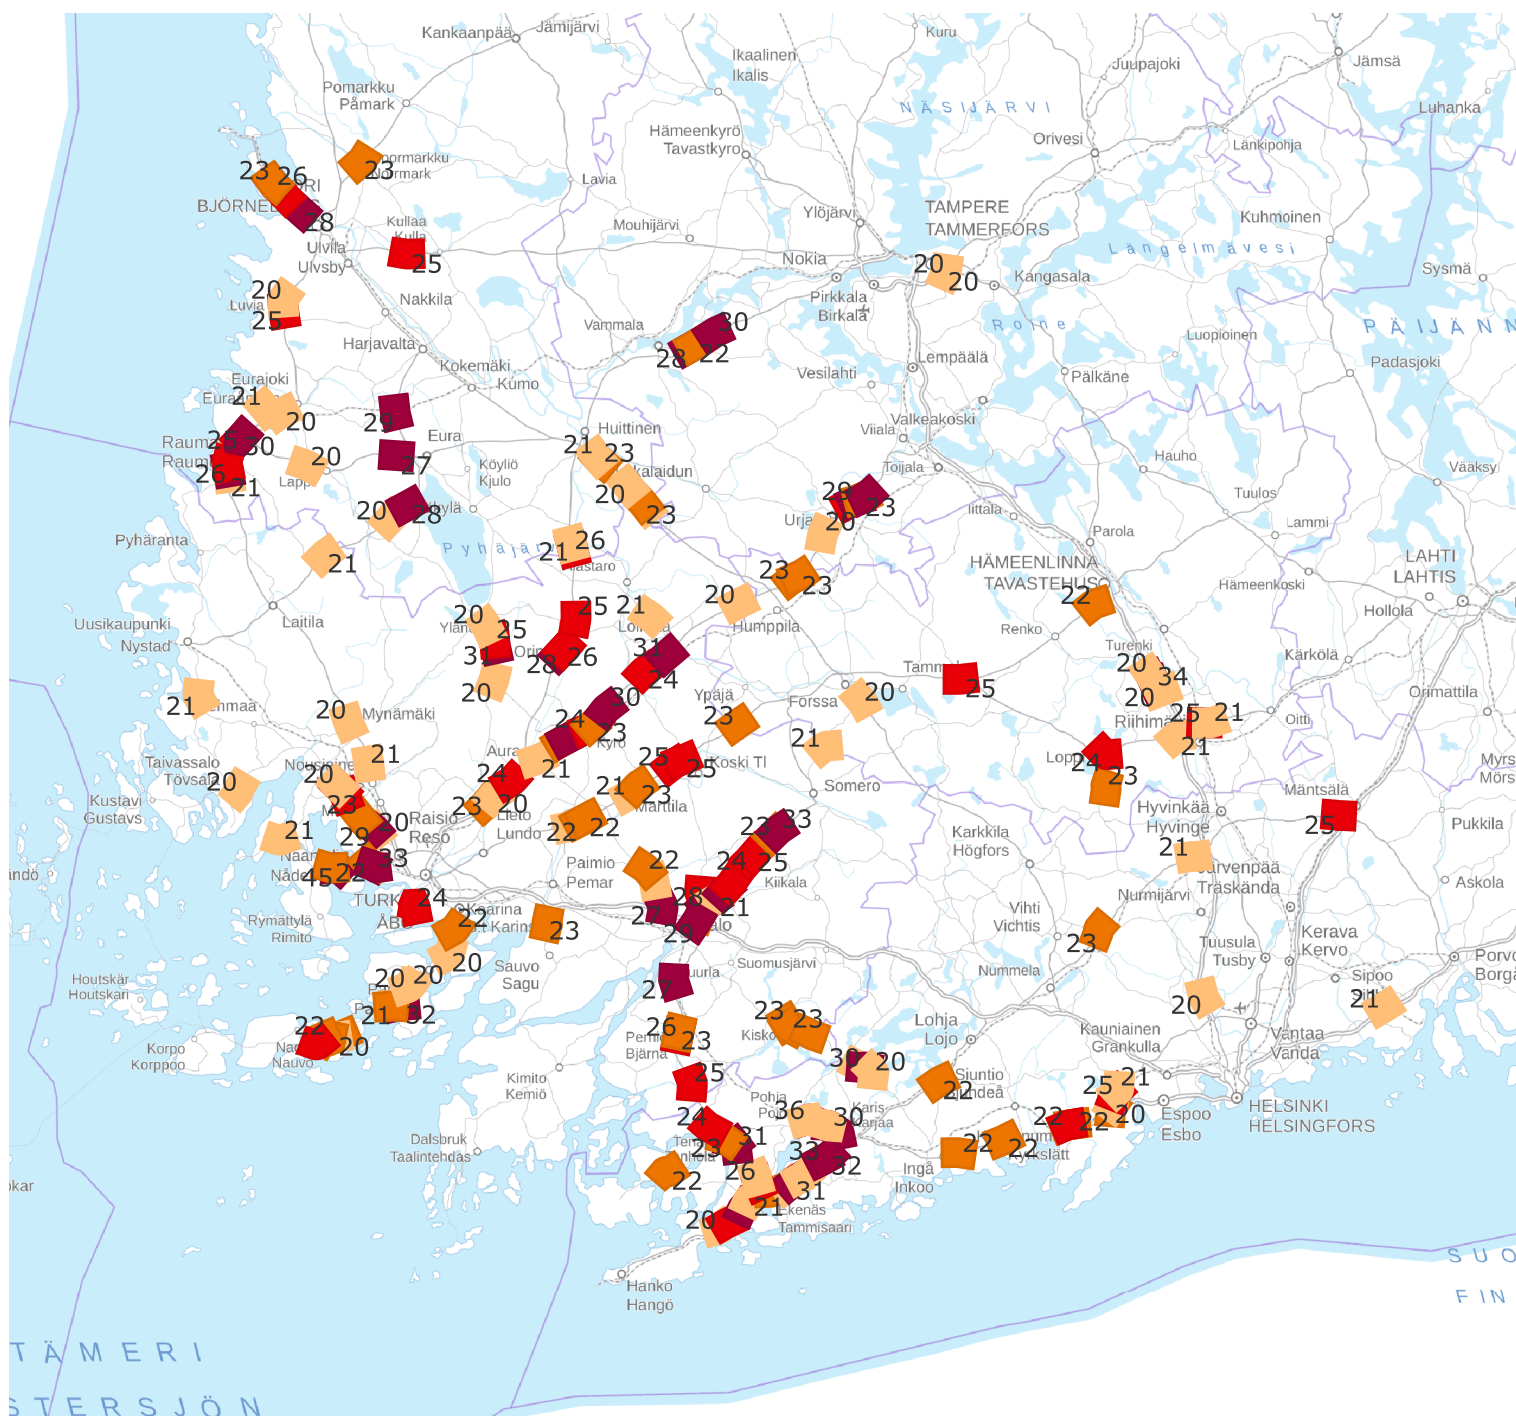

Peura- ja kaurisonnettomuuskausamat maanteillä 2021-2025

Peura- ja kaurisonnettomuuskausamat maanteillä vuosina 2021-2025. Tieverkko on pilkottu enintään 1 km jaksoiksi ja haettu jaksot, joilla on tapahtunut vähintään 20 onnettomuutta viidessä vuodessa.

Onnettomuuksien määrä vuosina 2021-2025